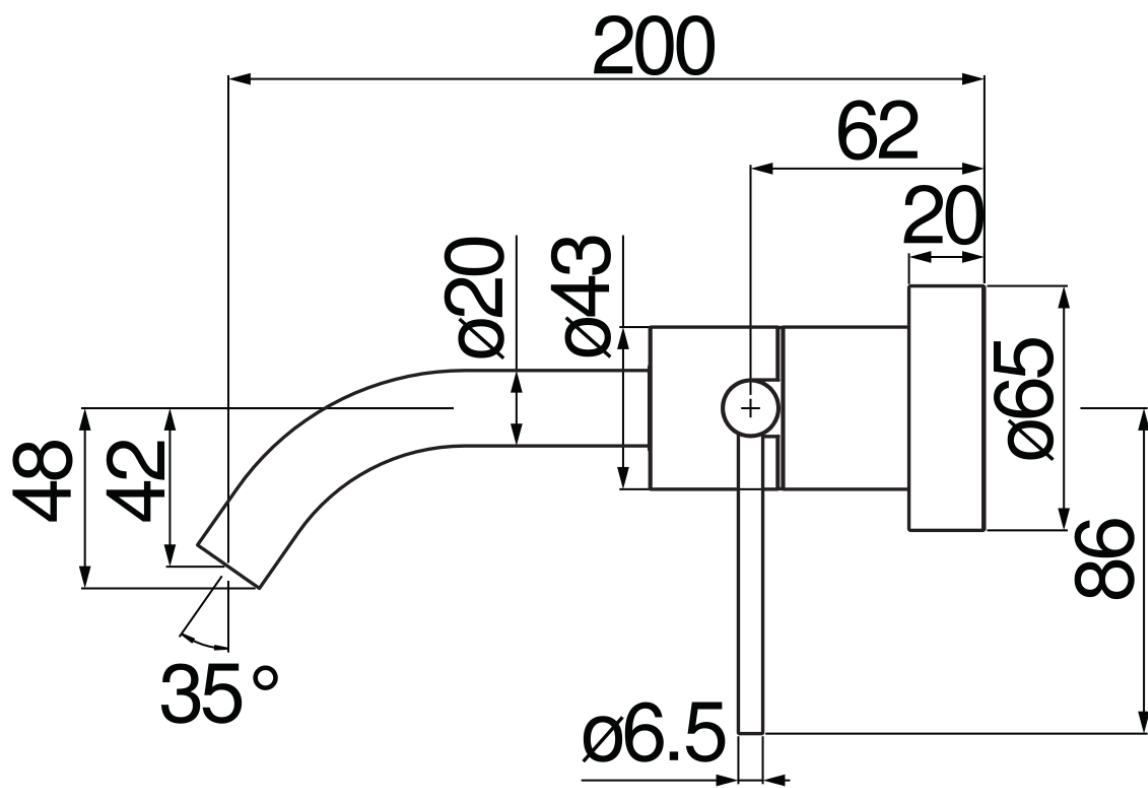

SPECIFICHE

Parte esterna monocomando a parete

Diamond smoke PVD

Aeratore anticalcare M 18 x 1, portata 5 l/min

Lunghezza bocca 200 mm

Senza scarico

Limitatore di energia con apertura in acqua fredda

Imballo: 32 x 16,5 x 7 cm / 0,003696 m³

DIAGRAMMA DI PORTATA: ACQUA CALDA/FREDDA

DIAGRAMMA DI PORTATA: ACQUA MISCELATA