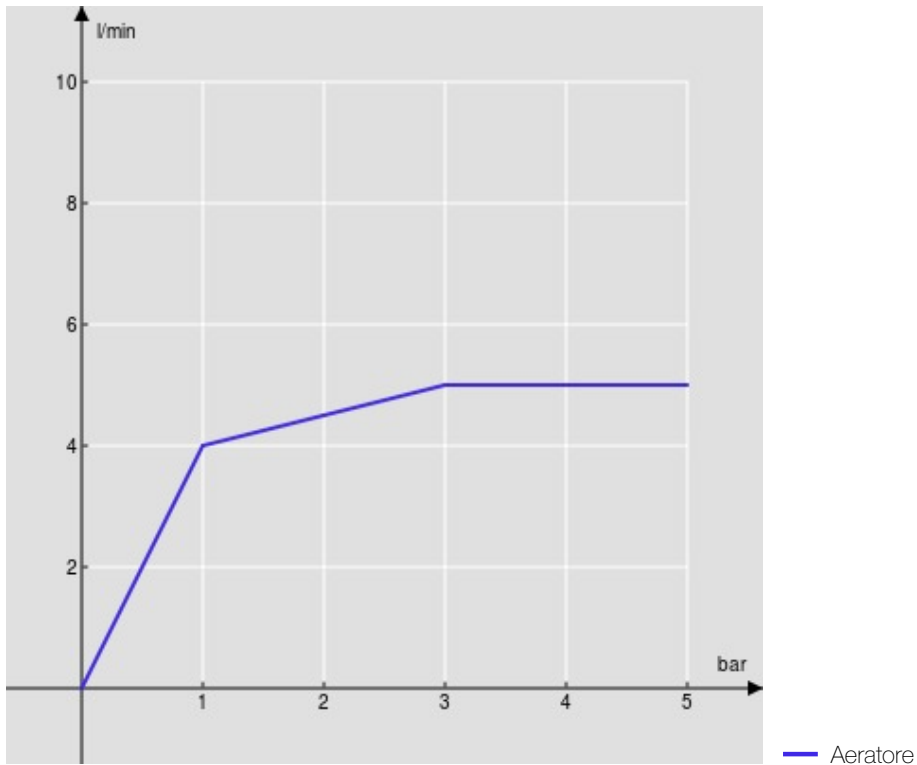

SPECIFICHE

Parte esterna monocomando a parete

Diamond smoke PVD

Aeratore anticalcare M 18 x 1, portata 5 l/min

Lunghezza bocca 200 mm

Senza scarico

Limitatore di energia con apertura in acqua fredda

Imballo: 32 x 16,5 x 7 cm / 0,003696 m³

DIAGRAMMA DI PORTATA: ACQUA CALDA/FREDDA

DIAGRAMMA DI PORTATA: ACQUA MISCELATA